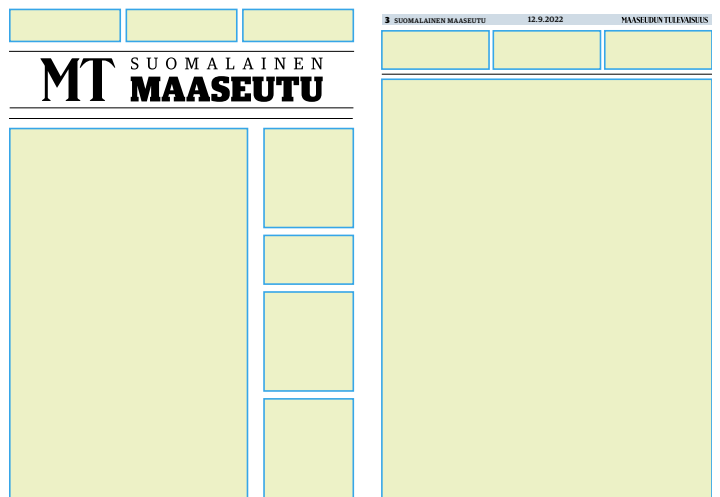

Hintoihin lisätään arvonlisävero. Mainostoimistopalkkio erillisen sopimuksen mukaan. Lehti ei vastaa ilmoituksen poisjäämisen aiheuttamista vahingoista.

Pienet ilmoitukset maatalouspörssiin

Rivi-ilmoitus 1x20 mm.....	40 €
Kuvallinen ilmoitus 1x50 mm.....	90 €

Lähetä ilmoituksen tiedot, kuva ja laskutustiedot sähköpostitse osoitteeseen: paivi.jaakola@viestimedia.fi noin viikkoa ennen lehden ilmestymistä tai soita 044 366 9413.

Tekniset tiedot

	Leveys	Korkeus
Lehden koko	280 mm	400 mm
Painopinta-ala	255 mm	370 mm
Takasivu	255 mm	370 mm
Teksti		
1 palsta	40 mm	
2 palsta	83 mm	
3 palsta	126 mm	
4 palsta	169 mm	
5 palsta	212 mm	
6 palsta	255 mm	

Etusivun moduulit	Leveys	Korkeus
Iso ilmoitus	169 mm	295 mm
Oikea palsta (voidaan jakaa osiin)	83 mm	295 mm
Silmäkulmat x 3	83 mm	30 mm
Takasivun moduulit		
Iso ilmoitus	255 mm	330 mm
Silmäkulmat x 3	83 mm	30 mm

Aineistot

Aineiston toimitus

Aineisto mieluiten PDF-muodossa, myös Adobe Illustrator- ja InDesign-muodot käyvät. Kirjasimet upotettuna ja kuvat CMYK-muodossa. Väriprofiili kuville: KSLM_IFRA26v5, resoluutio vähintään 200 dpi.

Mediavalmistus ja valmiit ilmoitukset:

ilmoitus@suomalainenmaaseutu.fi

Sähköposti (alle 3 Mt liitteet)

etunimi.sukunimi@viestimedia.fi