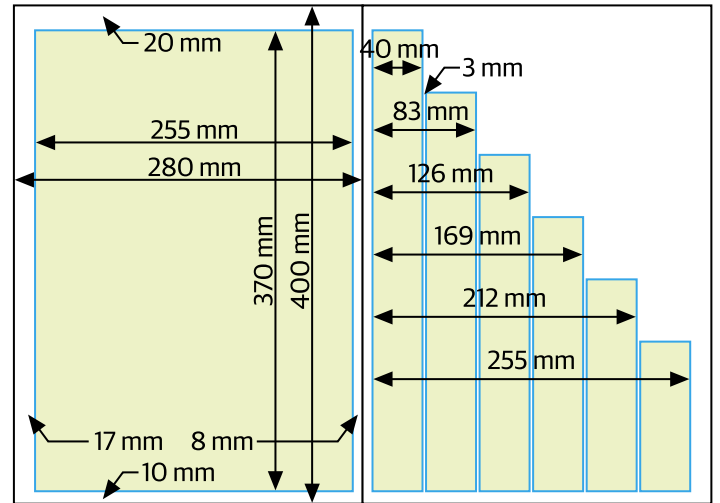

Hintoihin lisätään arvonlisävero. Mainostoimistopalkkio erillisen sopimuksen mukaan. Lehti ei vastaa ilmoituksen poisjäämisen aiheuttamista vahingoista.

Pienet ilmoitukset maatalouspörssiin

Rivi-ilmoitus 1x20 mm.....	40 €
Kuvallinen ilmoitus 1x50 mm.....	90 €

Lähetä ilmoituksen tiedot, kuva ja laskutustiedot sähköpostitse osoitteeseen: paivi.jaakola@viestimedia.fi noin viikkoa ennen lehden ilmestymistä tai soita 044 366 9413.

Tekniset tiedot

	Leveys	Korkeus
Lehden koko	280 mm	400 mm
Painopinta-ala	255 mm	370 mm
Takasivu	255 mm	370 mm
Teksti		
1 palsta	40 mm	
2 palsta	83 mm	
3 palsta	126 mm	
4 palsta	169 mm	
5 palsta	212 mm	
6 palsta	255 mm	

Etusivun moduulit	Leveys	Korkeus
Iso ilmoitus	169 mm	295 mm
Oikea palsta (voidaan jakaa osiin)	83 mm	295 mm
Silmäkulmat x 3	83 mm	30 mm
Takasivun moduulit		
Iso ilmoitus	255 mm	330 mm
Silmäkulmat x 3	83 mm	30 mm

Aineistot

Aineiston toimitus

Aineisto mieluiten PDF-muodossa, myös Adobe Illustrator- ja InDesign-muodot käyvät. Kirjasimet upotettuna ja kuvat CMYK-muodossa. Väriprofiili kuville: KSLM_IFRA26v5, resoluutio vähintään 200 dpi.

Mediavalmistus ja valmiit ilmoitukset:

ilmoitus@suomalainenmaaseutu.fi

Sähköposti (alle 3 Mt liitteet)

etunimi.sukunimi@viestimedia.fi