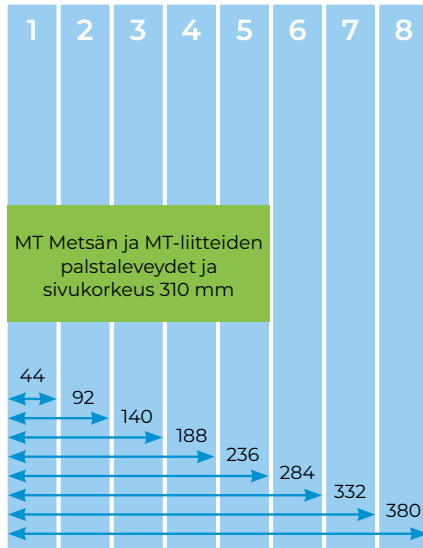

5 900 €

Aukeama
(496 x 310 mm)

10 150 €

Muut koot: neliväri 5,20 € / pmm, mustavalko 4,30 € / pmm.

Mainos- ja mediatoimisto alennus -15 %. Määräpaikkakorotus + 15%. Muutokset mahdollisia. Hintoihin lisätään arvonlisävero.

MT Metsä on Suomen johtava metsäalan media: 214 000 lukijaa (KMT 2024)

Aineisto-ohjeet 2025, printti

MT palstaleveydet

MT lukijaprofiili

Lähde: KMT (2024)

Etusivun ilmoituskoko	380 x 460 mm
Kokosivun ilmoituskoko	380 x 510 mm
Takasivun ilmoituskoot:	
- kokosivu	380 x 460 mm
- muutoin max korkeus voi olla	255 mm
Aukeaman ilmoituskoko	776 x 510 mm
Täyden palstan ilmoituksen korkeus	
- tekstissä	490 mm
- luokitelluissa ilmoituksissa	510 mm
Jos ilmoitus ei ole täyden palstan korkuinen, sen korkeus voi olla enintään:	400 mm
Silmäkulmat	
- etusivu	60 x 30 mm
- takasivu	92 x 30 mm
Ilmoitusten minimikoot	
- 4-väri-ilmoitukset tekstissä	200 pmm
- lisäväri-ilmoitukset tekstissä	200 pmm
- 4-väri-ilmoitukset tekstin jälkeen	50 pmm
- lisäväri-ilmoitukset tekstin jälkeen	30 pmm
- Kuvalliset ilmoitukset	50 pmm
- Mv-ilmoitukset tekstin jälkeen	20 pmm
- Alle 20 pmm:n ilmoitukset riveinä: pienin 2 riviä, suurin 5 riviä	
- Tehokehys-ilmoituksen koko	20–45 pmm
- Ilmoituksen koko määritellään 5 mm:n tarkkuudella.	