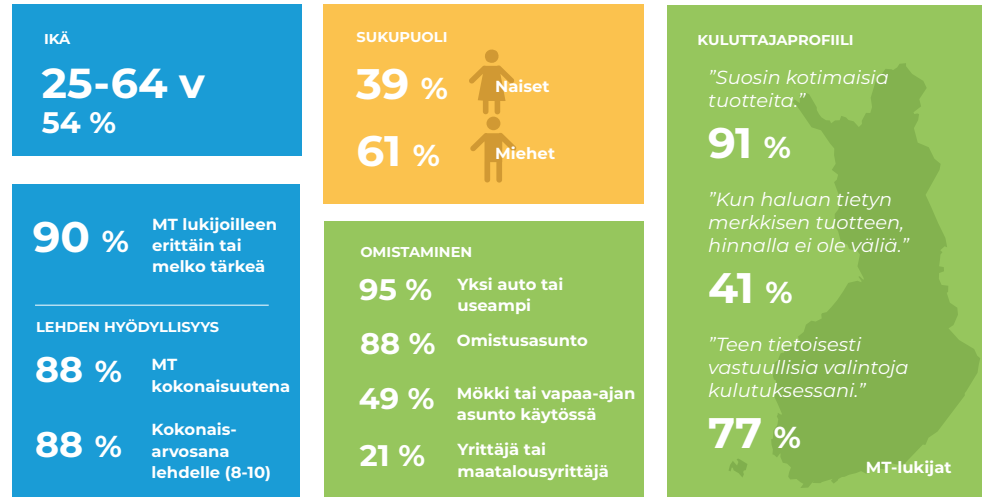

MT lukijaprofiili

Lähde: KMT (2024)

Etusivun ilmoituskoko	380 x 460 mm
Kokosivun ilmoituskoko	380 x 510 mm
Takasivun ilmoituskoot:	
- kokosivu	380 x 460 mm
- muutoin max korkeus voi olla	255 mm
Aukeaman ilmoituskoko	776 x 510 mm
Täyden palstan ilmoituksen korkeus	
- tekstissä	490 mm
- luokitelluissa ilmoituksissa	510 mm
Jos ilmoitus ei ole täyden palstan korkuinen, sen korkeus voi olla enintään:	400 mm
Silmäkulmat	
- etusivu	60 x 30 mm
- takasivu	92 x 30 mm
Ilmoitusten minimikoot	
- 4-väri-ilmoitukset tekstissä	200 pmm
- lisäväri-ilmoitukset tekstissä	200 pmm
- 4-väri-ilmoitukset tekstin jälkeen	50 pmm
- lisäväri-ilmoitukset tekstin jälkeen	30 pmm
- Kuvalliset ilmoitukset	50 pmm
- Mv-ilmoitukset tekstin jälkeen	20 pmm
- Alle 20 pmm:n ilmoitukset riveinä: pienin 2 riviä, suurin 5 riviä	
- Tehokehys-ilmoituksen koko	20–45 pmm
- Ilmoituksen koko määritellään 5 mm:n tarkkuudella.	

Maaseudun Tulevaisuuden ilmoitusten sisäänjättoaikataulu

Ilmestymispäivä	Sisäänjätö
maanantai	pe klo 10.00
keskiviikko	ma klo 16.00
perjantai	ke klo 16.00

Ilmoitusvaraukset ja aineistot

puh. 020 413 2321

ilmoitus@mt.fi

Aineiston tallennusmuodot

PDF on valmiin aineiston suositeltava tallennusmuoto. Painovalmis PDF ei saa sisältää väriprofileja. Fontit on sisällytettävä PDF-tiedostoon.

Väriprofiili kuville (CMYK): KSLM_IFRA26v5, resoluutio vähintään 200 dpi.

Lisää viestiin lähettäjän yhteystiedot.

Aineiston toimitus

Alle 10 Mt:n aineistot sähköpostilla:
ilmoitus@mt.fi

Tiedostosiirtona (yli 10 Mt) Owncloud-aineistopalvelu: Ilmoitusaineiston siirtoa varten tarvitaan linkki, jonka saat ilmoitusvalmistuksesta: ilmoitus@mt.fi tai puh. 020 413 2471

Katso ohjeet netistä:
www.viestimedia.fi/mainostajalle

Maaseudun Tulevaisuuden ilmoitusautomaatti

Ilmoitusautomaatilla on helppo tehdä lehteen rivi- tai kuvailmoituksia. Palvelu on avoinna vuorokauden ympäri. Ilmoitusautomaatissa on valmiita ilmoituspohjia ja maksu tapahtuu heti.

Ilmoitusautomaatti löytyy osoitteesta: MT.FI/ilmoita

Ilmoitusten sisäänjättoaikataulu ilmoitusautomaatilla

Ilmestymispäivä	Sisäänjätö
maanantai	pe klo 10.00
keskiviikko	ti klo 10.00
perjantai	to klo 10.00

Mikäli ilmoitus tai liite on tehty valmiiksi ja se peruutetaan **sisäänottoajan jälkeen, ilmoitus- tai liitehinnasta veloitetaan 50 %**