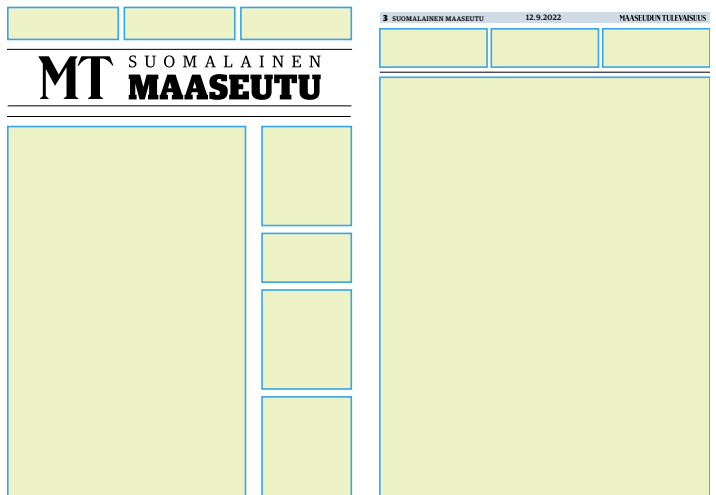

Hintoihin lisätään arvonlisävero. Mainostoimistopalkkio erillisen sopimuksen mukaan. Lehti ei vastaa ilmoituksen poisjäämisen aiheuttamista vahingoista.

Pienet ilmoitukset maatalouspörssiin

Rivi-ilmoitus 1x20 mm.....	40 €
Kuvallinen ilmoitus 1x50 mm.....	90 €

Lähetä ilmoituksen tiedot, kuva ja laskutustiedot sähköpostitse osoitteeseen: ilmoitus@suomalainenmaaseutu.fi noin viikkoa ennen lehden ilmestymistä tai soita 020 413 2321.

TEKNISET TIEDOT

	Leveys	Korkeus
Lehden koko	280 mm	400 mm
Painopinta-ala	255 mm	370 mm
Takasivu	255 mm	370 mm
Teksti		
1 palsta	40 mm	
2 palstaa	83 mm	
3 palstaa	126 mm	
4 palstaa	169 mm	
5 palstaa	212 mm	
6 palstaa	255 mm	

Etusivun moduulit	Leveys	Korkeus
Iso ilmoitus	169 mm	295 mm
Oikea palsta (voidaan jakaa osiin)	83 mm	295 mm
Silmäkulmat x 3	83 mm	30 mm

Takasivun moduulit	Leveys	Korkeus
Iso ilmoitus	255 mm	330 mm
Silmäkulmat x 3	83 mm	30 mm

AINEISTOT

Aineiston toimitus

Aineisto mieluiten PDF-muodossa, myös Adobe Illustrator- ja InDesign-muodot käyvät. Kirjasimet upotettuna ja kuvat CMYK-muodossa. Väriprofiili kuville: KSLM_IFRA26v5, resoluutio vähintään 200 dpi.

Mediavalmistus ja valmiit ilmoitukset:

ilmoitus@suomalainenmaaseutu.fi

Sähköposti (alle 3 Mt liitteet)

etunimi.sukunimi@viestimedia.fi