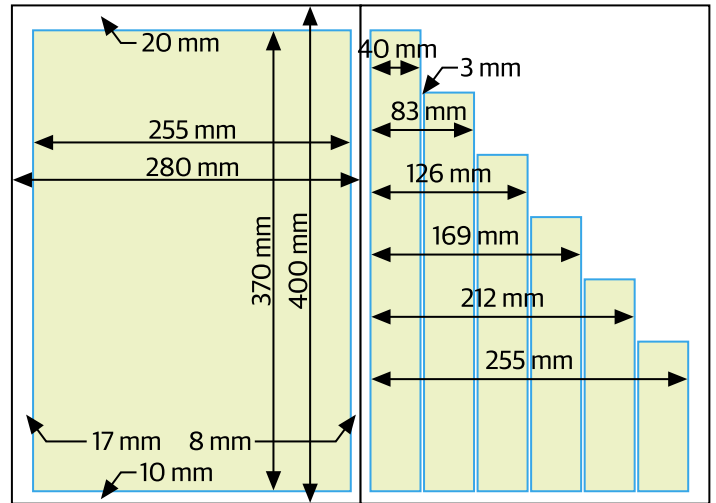

Hintoihin lisätään arvonlisävero. Mainostoimistopalkkio erillisen sopimuksen mukaan. Lehti ei vastaa ilmoituksen poisjäämisen aiheuttamista vahingoista.

Pienet ilmoitukset maatalouspörssiin

Rivi-ilmoitus 1x20 mm.....	40 €
Kuvallinen ilmoitus 1x50 mm.....	90 €

Lähetä ilmoituksen tiedot, kuva ja laskutustiedot sähköpostitse osoitteeseen: ilmoitus@suomalainenmaaseutu.fi noin viikkoa ennen lehden ilmestymistä tai soita 020 413 2321.

TEKNISET TIEDOT

	Leveys	Korkeus
Lehden koko	280 mm	400 mm
Painopinta-ala	255 mm	370 mm
Takasivu	255 mm	370 mm
Teksti		
1 palsta	40 mm	
2 palstaa	83 mm	
3 palstaa	126 mm	
4 palstaa	169 mm	
5 palstaa	212 mm	
6 palstaa	255 mm	

Etusivun moduulit	Leveys	Korkeus
Iso ilmoitus	169 mm	295 mm
Oikea palsta (voidaan jakaa osiin)	83 mm	295 mm
Silmäkulmat x 3	83 mm	30 mm

Takasivun moduulit	Leveys	Korkeus
Iso ilmoitus	255 mm	330 mm
Silmäkulmat x 3	83 mm	30 mm

AINEISTOT

Aineiston toimitus

Aineisto mieluiten PDF-muodossa, myös Adobe Illustrator- ja InDesign-muodot käyvät. Kirjasimet upotettuna ja kuvat CMYK-muodossa. Väriprofiili kuville: KSLM_IFRA26v5, resoluutio vähintään 200 dpi.

Mediavalmistus ja valmiit ilmoitukset:

ilmoitus@suomalainenmaaseutu.fi

Sähköposti (alle 3 Mt liitteet)

etunimi.sukunimi@viestimedia.fi